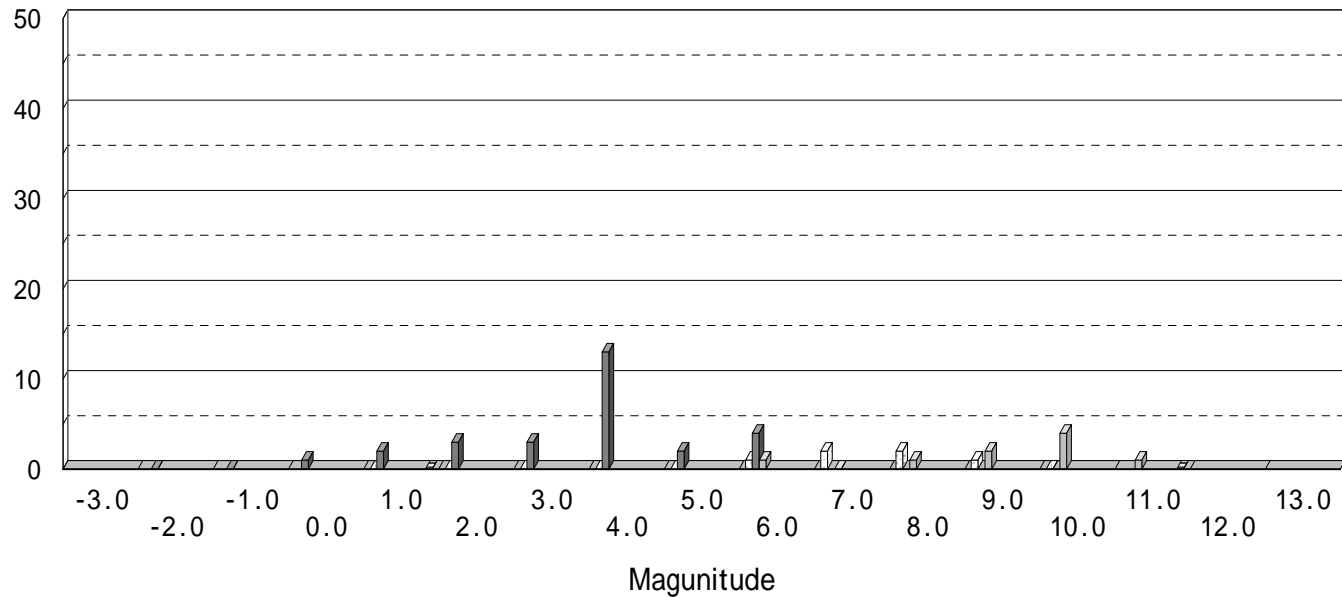

Magnitude Distributions of the Telescopic observations in June,2002

	-4.0	-3.0	-2.0	-1.0	0.0	1.0	2.0	3.0	4.0	5.0	6.0	7.0	8.0	9.0	10.0	11.0	12.0	13.0	L-Mag	Total	Avg Mag.	
長田 (Osada.K)						0	0	0	0	0	1	2	2	1	0					10.0	6	7.50
佐藤 (Satoh.T)	0		0	0	1	2	3	3	13	2	4									5.5- 7.0	28	3.68
寺迫 (Terasako.M)											1	0	1	2	4	1				10.5 - 125	9	9.22
Total	0	0	0	0	1	2	3	3	13	2	6	2	3	3	4	1	0	0			43	5.37

Magnitude Distributions of the Telescopic observations in June,2002

Meteor

- 長田 (Osada.K)
- 佐藤 (Satoh.T)
- 寺迫 (Terasako.M)
- 殿村 (Tonomura.Y)
- 松本 (Matsumoto.Y)
- 三ツ間 (Mitsuma.S)
- 古川 (Furukawa.K)
- 中村 (Nakamura.M)
- 渡辺 (Watanabe.S)